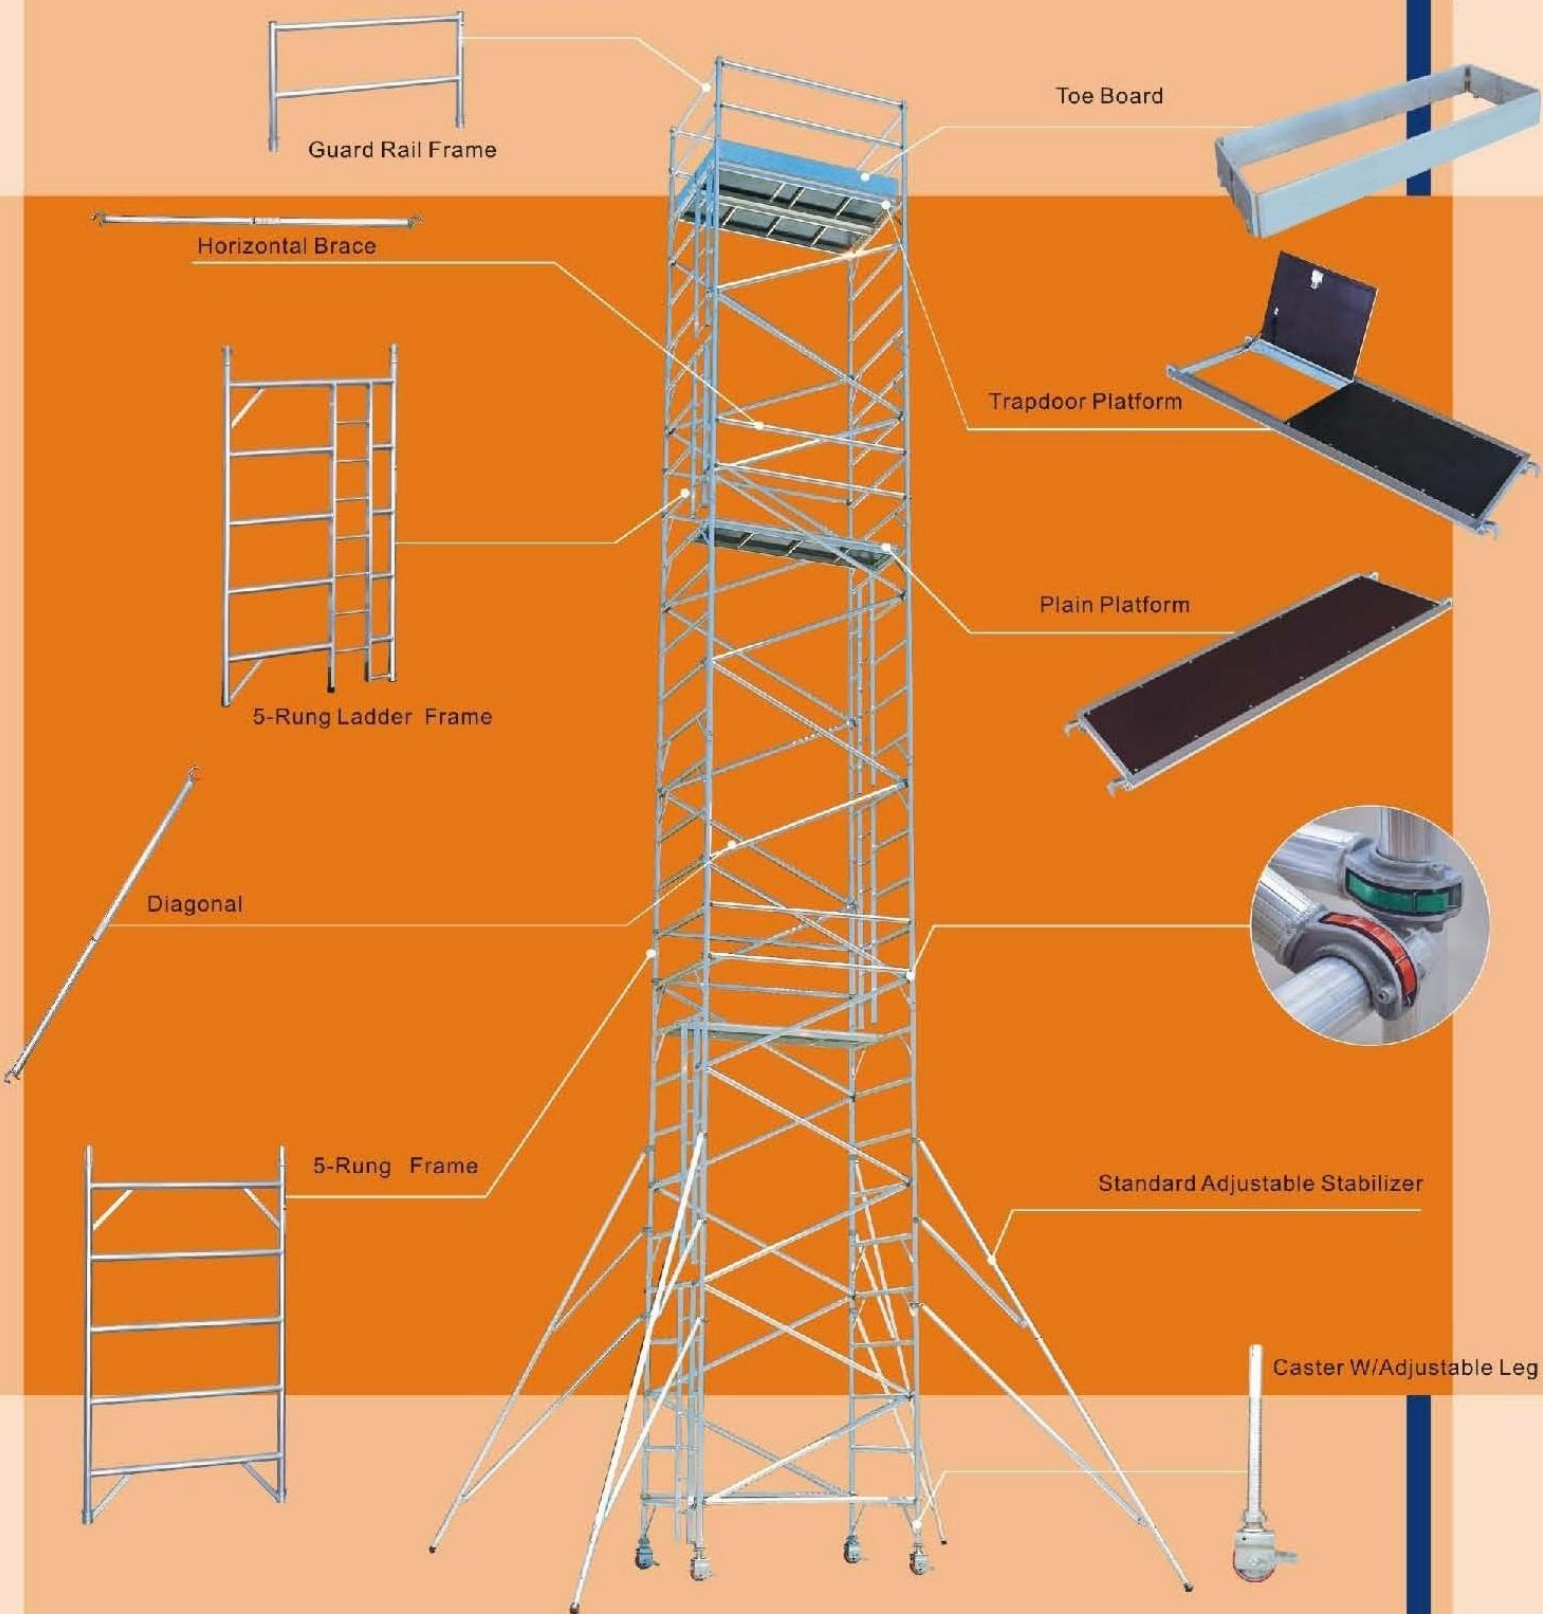

Aluminium
Towers

Aluminium Towers

ABQ DOUBLE WIDTH LADDASPAN TOWER

ABQ DOUBLE WIDTH STAIRPAIN TOWER

ABQ SINGLE WIDTH LADDASPAN TOWER

ABQ SINGLE WIDTH STAIRPAIN TOWER

ABQ ALUMINIUM TOWER COMPONENTS

<p>RD3 1350x1392</p> <p>3-Rung Frame</p>	<p>LRD3 1350x1392</p> <p>3-Rung Ladder Frame</p>	<p>RD4 1350x1856</p> <p>4-Rung Frame</p>	<p>LRD4 1350x1856</p> <p>4-Rung Ladder Frame</p>
<p>RD5 1350x2320</p> <p>5-Rung Frame</p>	<p>LRD5 1350x2320</p> <p>5-Rung Ladder Frame</p>	<p>GRD 1350x945</p> <p>Guard Rail Frame</p>	<p>T1 1220x1950</p> <p>T2 610x1950</p> <p>T3 610x1350</p> <p>Toe Board</p>
<p>RS3 750x1392</p> <p>3-Rung Frame</p>	<p>LRS3 750x1392</p> <p>3-Rung Ladder Frame</p>	<p>RS4 750x1856</p> <p>4-Rung Frame</p>	<p>LRS4 750x1856</p> <p>4-Rung Ladder Frame</p>
<p>RS5 750x2320</p> <p>5-Rung Frame</p>	<p>LRS5 750x2320</p> <p>5-Rung Ladder Frame</p>	<p>GRS 750x945</p> <p>Guard Rail Frame</p>	

ABQ ALUMINIUM TOWER COMPONENTS

HB1	2000	DB1	2205	HB2	1400	DB2	1880
							
Horizontal Brace		Diagonal Brace		Horizontal Brace		Diagonal Brace	
S2	2570	S4	2800~3200	STA2	4000~4800	BC6T	6" x 2"
							
Standard Fixed Stabilizer		Standard Adjustable Stabilizer		Standard Adjustable Stabilizer		Caster W/adjustable Leg	
PP1	610x2000	TP1	610x2000	TP2	610x1400		
							
Plain Platform		Trapdoor Platform		Trapdoor Platform			
AL5	1264	AL7	1748	AL8	2242		
							
5-Rung Clip-in Ladder		7-Rung Clip-in Ladder		8-Rung Clip-in Ladder			